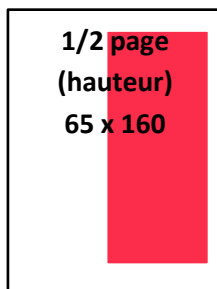

MagNum

Le Magazine de l'Impression Numérique et 3D

Tarifs de Publicité 2017

COUVERTURES		Quadri			
	1 insertion	2 à 3 inser.	4 à 6 inser.	7 et +	
2 ^{ème} de couv.	4 350 €	4 150 €	3 950 €	3 750 €	
4 ^{ème} de couv.	4 600 €	4 400 €	4 200 €	4 000 €	

ANNONCES STANDARD		Quadri			
	1 insertion	2 à 3 inser.	4 à 6 inser.	7 et +	
Plein page	4 000 €	3 800 €	3 600 €	3 400 €	
1/2 page	3 000 €	2 850 €	2 700 €	2 500 €	

ENCARTS DROIT D'ASILE		Quadri
2 pages R/V	2 400 €	
4 pages	3 600 €	
Frais techniques : Nous consulter		

LES FORMATS

INTERNET	largeur x hauteur		
	1 semaine	1 mois	1 trimestre
Bannière 180(l) x 225 (h)	50 €	200 €	500 €
Tête 950 (l) x 90 (h)	75 €	300 €	650 €

INFORMATIONS
Diffusion = 5 000 exemplaires
Les tarifs affichés sont HT - la TVA est de 20%